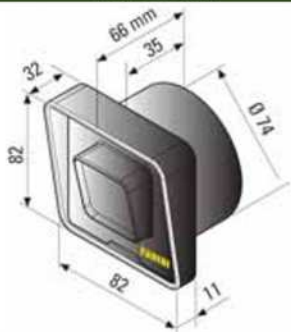

- Robusto**
dentro de los contenedores de material plástico resistente. Aplicación a pared, semi-empotradas o sobre medios externas con columnas de acero
 - Fiabilidad**
no tiene miedo de que el tiempo y es insensible a cualquier otra fuente de luz o reflejada.
Tensión de alimentación 24 Vac/dc.
Capacidad 12 m.
- Mayor capacidad en la versión **DIFO 33 POTENZIATE**: 30 m.

La distancia disminuye del 30-50% cerca en presencia de niebla, lluvia o polvos.

DIMENSIONES

ACCESORIOS ESPECÍFICOS

Cód. Art.	Descripción	Altura columna (cm)	Cantidad para confección
3340L	Columna con base de fijación 150 x 100 mm	50	1
3344L	Columna con base de fijación 150 x 100 mm. Un foro	120	1
3348L	Columna con base de fijación 150 x 100 mm. Dos fori	120	1
3342L	Columna galvanizada para colocar en el cemento	75	1
3345L	Columna galvanizada para colocar en el cemento. Un orificio	120	1
3356L	Columna con base de fijación. Dos orificios	120	1
3343L	Contenedor de soporte en acero galvanizado		1
3349L	Caja de pared en nylon para el soporte fotocélula DIFO 33		1
3350L	Contenedor externo en aluminio		1
3351L	Cuadro espaciador en plástico para contenedor fotocélula DIFO 33		1
3357L	Contenedor externo en nylon para el soporte fotocélula DIFO 33		1
3358L	Contenedor en aluminio, pintado negro, para fotocélula DIFO 33		1